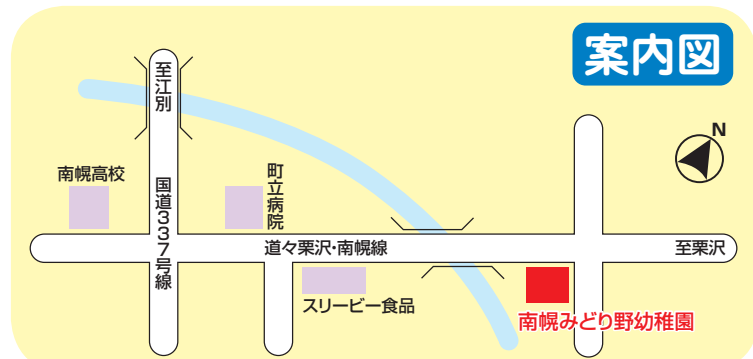

〈保護者〉水着、帽子又はTシャツ、短パン、  
バスタオル

## プールで遊ぼう

平成28年 **7月25日(月)** AM10:00～11:30

南幌みどり野幼稚園

すくすく  
ぴよちゃん教室

南幌町南14線西7番地 (TEL 378-0070)

平成28年度

後期(平成28年9月～平成29年3月まで)

柏なかよしこども館